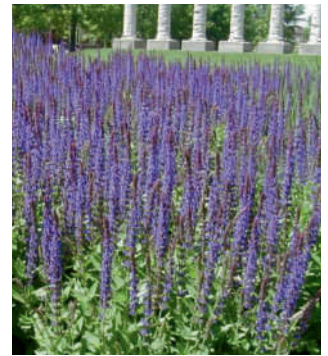

Salvia nemorosa
East Friesland
80222