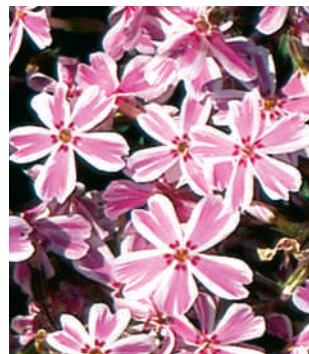

*Perovskia atriplicifolia*  
**Little Spire**  
80199

*Perovskia atriplicifolia*  
**Russian Sage**  
88402

*Phlox bifida*  
**Fort Hill**  
81944

*Phlox divaricata*  
**Chattahoochee**  
81947

*Phlox subulata*  
**Amazing Grace**  
77223